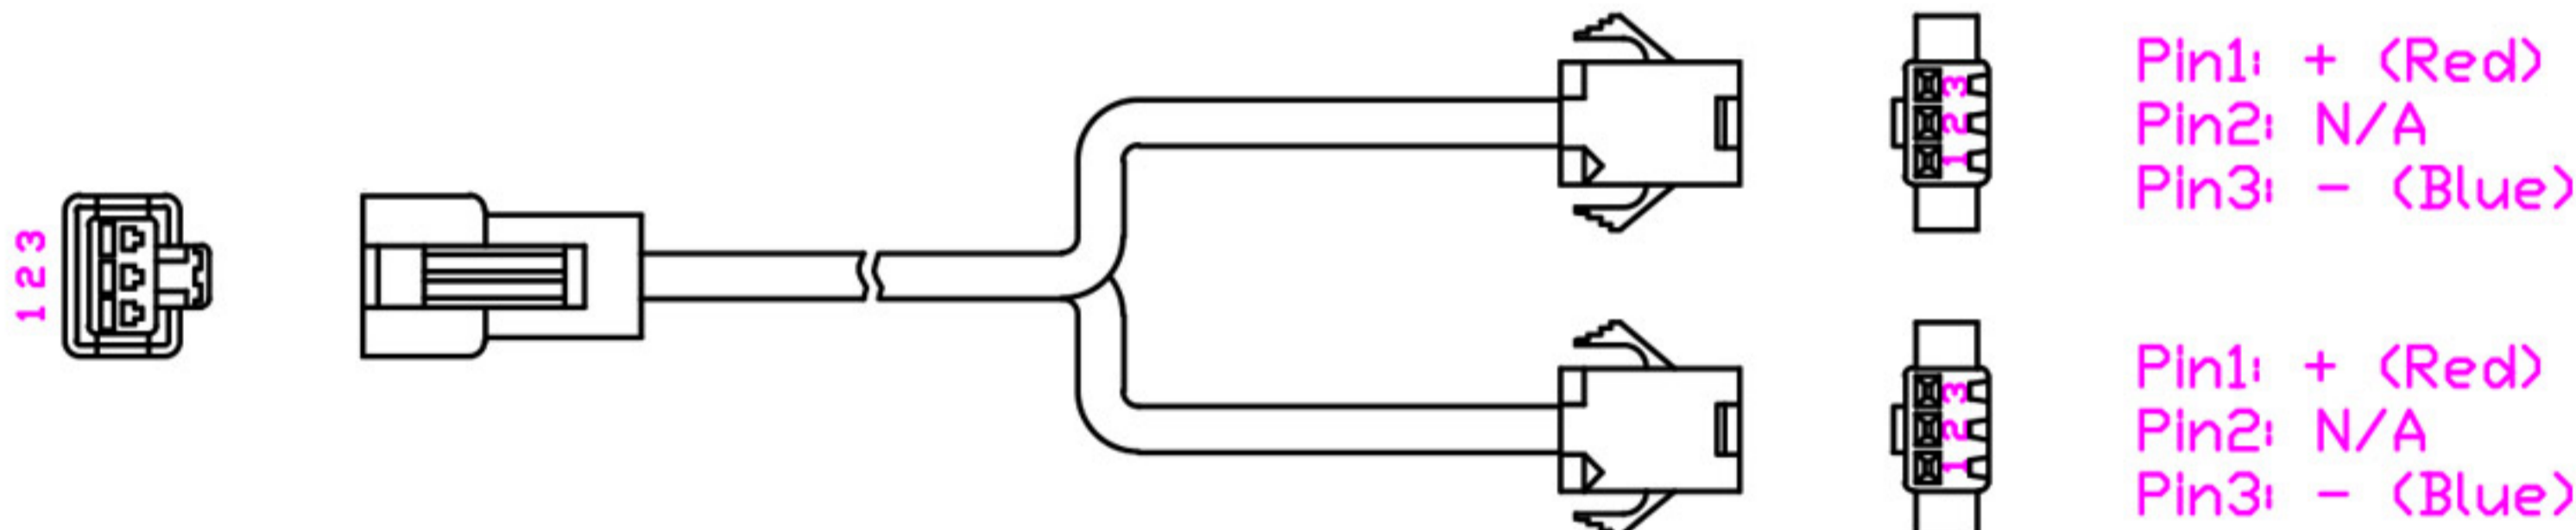

一出二延长线外形尺寸图