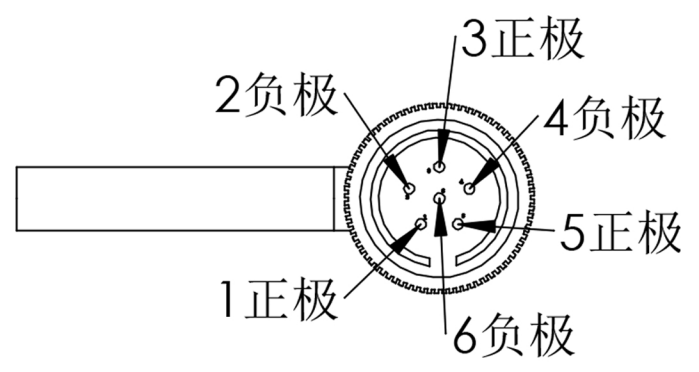

可安装M4螺母  
航空头出线

2 x M5 - 6H  $\nabla$  7  
 $\phi$  4.20  $\nabla$  9.40  
两侧对称

Specification:

MODEL	PL-LS980S-W/-B/-G/-UV	-R/-IR850/-IR940
Wavelength (nm)	6500K/470/530/385	625/850/940
Power Supply	DC24V/230.4 (W)	

Itemref	Quantity	Material: AL/ACRIL	ArticleNo./Reference	
			Filename PL-LS980S	Scale 1/1
			<b>PL-LS980S-U</b>	
			PL-LS980S-0000	Edition VER.1.0
			Sheet 1	