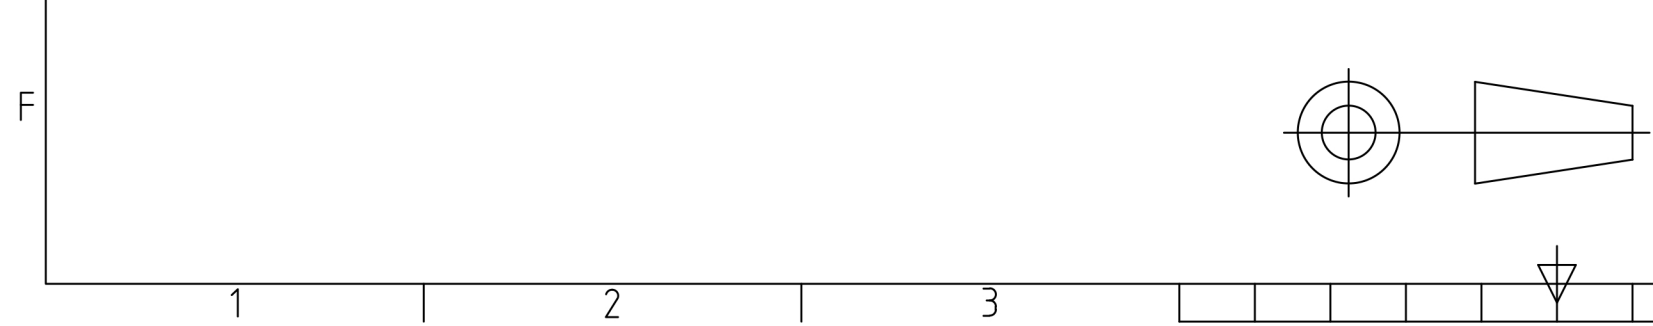

Specification:

MODEL	PL-LS860-W/-B/-G/-UV	-R/-IR850/-IR940
Wavelength (nm)	6500K/470/530/385	625/850/940
Power Supply	DC24V/305 (W)	

Itemref	Quantity	Material: AL/ACRIL	ArticleNo./Reference	
			Filename PL-LS860	Scale 1/1
			<b>PL-LS860-U</b>	
			PL-LS860-0000	Edition VER.1.0
				Sheet 1