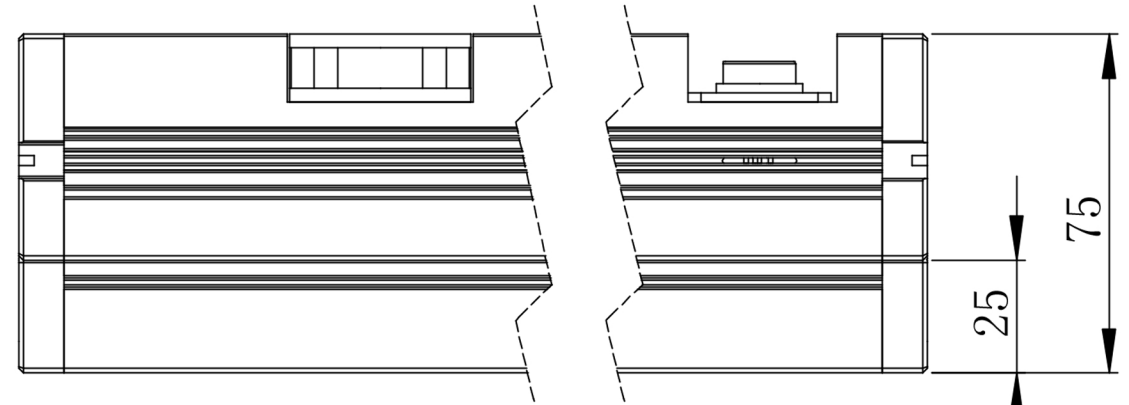

航空头出线 可安装M4螺母

2 x M5 - 6H ∇ 7
 ϕ 4.20 ∇ 9.40
 两侧对称

Specification:

MODEL	PL-LS500S-W/-B/-G/-UV	-R/-IR850/-IR940
Wavelength (nm)	6500K/470/530/385	625/850/940
Power Supply	DC24V/115.2 (W)	

Itemref	Quantity	Material: AL/ACRIL	ArticleNo./Reference	
			Filename PL-LS500S	Scale 1/1
			PL-LS500S-U	
			PL-LS500S-0000	Edition VER.1.0 Sheet 1