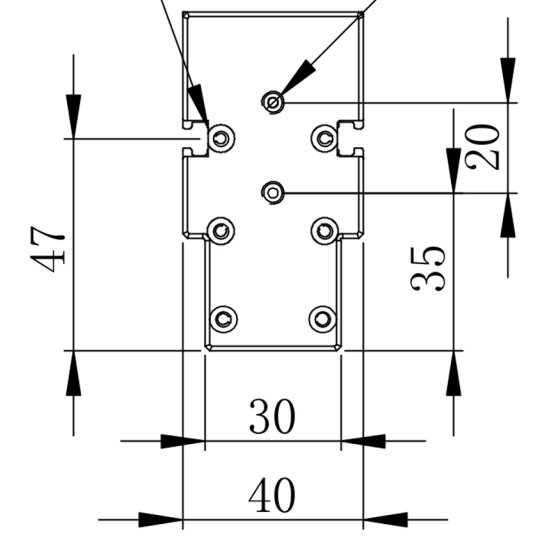

航空头出线 可安装M4螺母

2 x M5 - 6H ∇ 7
 ϕ 4.20 ∇ 9.40
 两侧对称

Specification:

MODEL	PL-LS500S-W/-B/-G/-UV	-R/-IR850/-IR940
Wavelength (nm)	6500K/470/530/385	625/850/940
Power Supply	DC24V/115.2 (W)	

Itemref	Quantity	Material: AL/ACRIL	ArticleNo./Reference	
			Filename PL-LS500S	Scale 1/1
			PL-LS500S-U	
			PL-LS500S-0000	Edition VER.1.0 Sheet 1