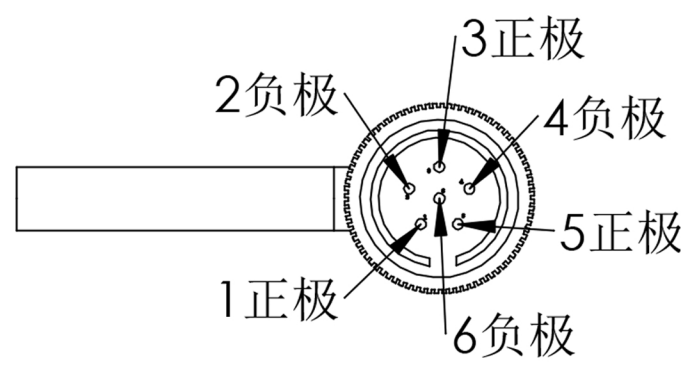

航空头出线 可安装M4螺母

2 x M5 - 6H ∇ 7
 ϕ 4.20 ∇ 9.40
 两侧对称

Specification:

MODEL	PL-LS500S-W/-B/-G/-UV	-R/-IR850/-IR940
Wavelength (nm)	6500K/470/530/385	625/850/940
Power Supply	DC24V/115.2 (W)	

Itemref	Quantity	Material: AL/ACRIL	ArticleNo./Reference	
			Filename PL-LS500S	Scale 1/1
			PL-LS500S-U	
			PL-LS500S-0000	Edition VER.1.0 Sheet 1