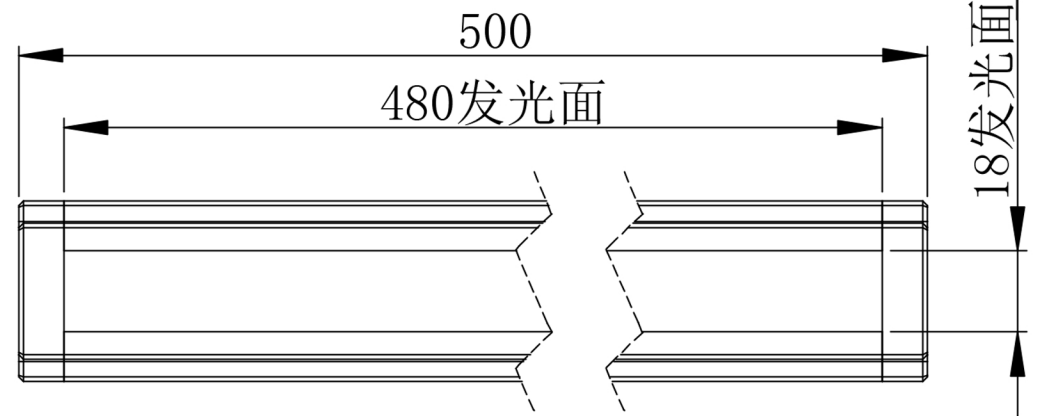

航空头出线 可安装M4螺母

2 x M5 - 6H ∇ 7
 ϕ 4.20 ∇ 9.40
 两侧对称

Specification:

MODEL	PL-LS500S-W/-B/-G/-UV	-R/-IR850/-IR940
Wavelength (nm)	6500K/470/530/385	625/850/940
Power Supply	DC24V/115.2 (W)	

Itemref	Quantity	Material: AL/ACRIL	ArticleNo./Reference	
			Filename PL-LS500S	Scale 1/1
			PL-LS500S-U	
			PL-LS500S-0000	Edition VER.1.0 Sheet 1