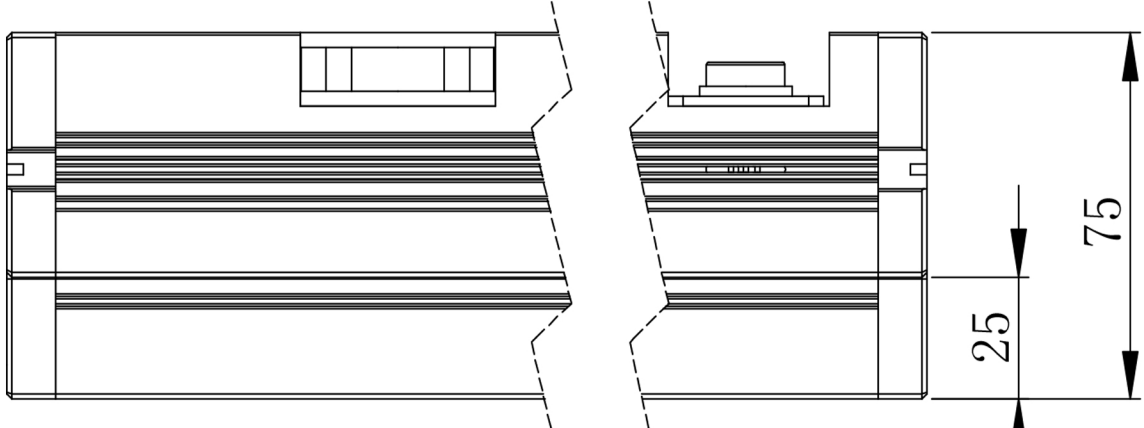

航空头出线

可安装M4螺丝

2 x M5 - 6H  $\nabla$  7  
 $\phi$  4.20  $\nabla$  9.40  
 两侧对称

25

75

47

35

20

30

40

340

320发光面

18发光面

Specification:

MODEL	PL-LS340S-W/-B/-G/-UV	-R/-IR850/-IR940
Wavelength (nm)	6500K/470/530/385	625/850/940
Power Supply	DC24V/76.8 (W)	

Itemref	Quantity	Material: AL/ACRIL	ArticleNo./Reference	
			Filename PL-LS340S	Scale 1/1
			<b>PL-LS340S-U</b>	
			PL-LS340S-0000	Edition VER.1.0 Sheet 1