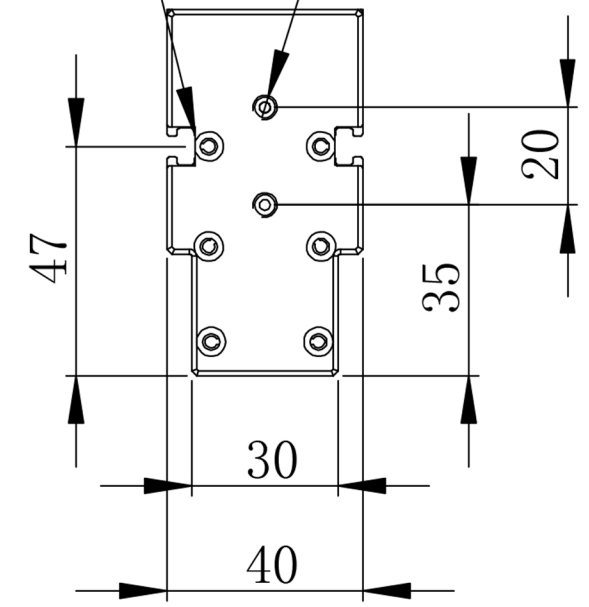

航空头出线

可安装M4螺丝

2 x M5 - 6H  $\nabla$  7  
 $\phi$  4.20  $\nabla$  9.40  
 两侧对称

25

75

47

35

20

30

40

340

320发光面

18发光面

Specification:

MODEL	PL-LS340S-W/-B/-G/-UV	-R/-IR850/-IR940
Wavelength (nm)	6500K/470/530/385	625/850/940
Power Supply	DC24V/76.8 (W)	

Itemref	Quantity	Material: AL/ACRIL	ArticleNo./Reference	
			Filename PL-LS340S	Scale 1/1
			<b>PL-LS340S-U</b>	
			PL-LS340S-0000	Edition VER.1.0 Sheet 1