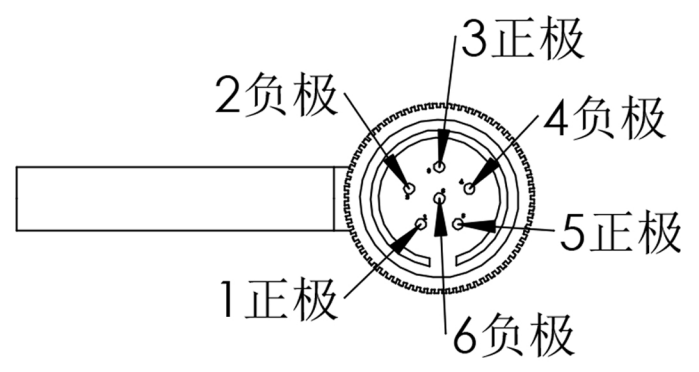

航空头出线

可安装M4螺丝

2 x M5 - 6H  $\nabla$  7  
 $\phi$  4.20  $\nabla$  9.40  
 两侧对称

25

75

47

35

20

30

40

340

320发光面

18发光面

Specification:

MODEL	PL-LS340S-W/-B/-G/-UV	-R/-IR850/-IR940
Wavelength (nm)	6500K/470/530/385	625/850/940
Power Supply	DC24V/76.8 (W)	

Itemref	Quantity	Material: AL/ACRIL	ArticleNo./Reference	
			Filename PL-LS340S	Scale 1/1
			<b>PL-LS340S-U</b>	
			PL-LS340S-0000	Edition VER.1.0 Sheet 1