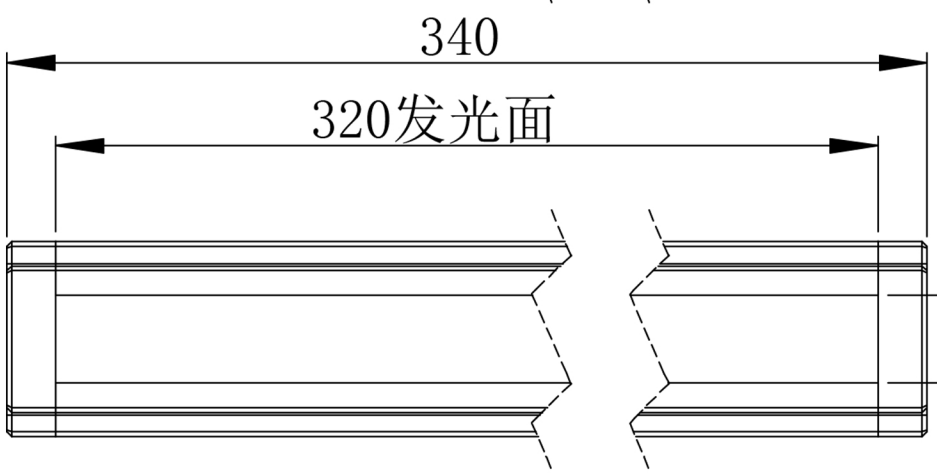

航空头出线

可安装M4螺丝

2 x M5 - 6H  $\nabla$  7  
 $\phi$  4.20  $\nabla$  9.40  
 两侧对称

25

75

47

35

20

30

40

340

320发光面

18发光面

Specification:

MODEL	PL-LS340S-W/-B/-G/-UV	-R/-IR850/-IR940
Wavelength (nm)	6500K/470/530/385	625/850/940
Power Supply	DC24V/76.8 (W)	

Itemref	Quantity	Material: AL/ACRIL	ArticleNo./Reference	
			Filename PL-LS340S	Scale 1/1
			<b>PL-LS340S-U</b>	
			PL-LS340S-0000	Edition VER.1.0 Sheet 1