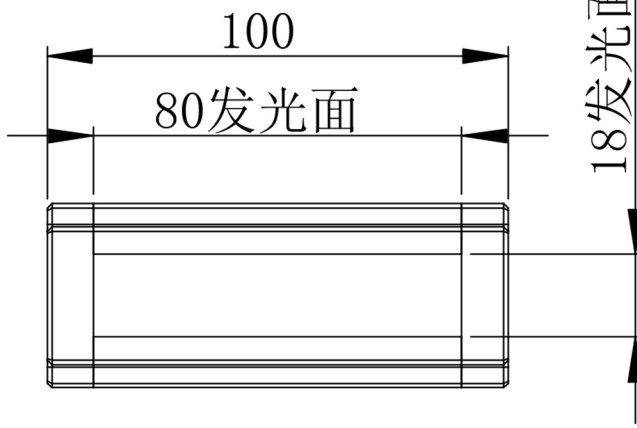

航空头出线

2 x M5 - 6H ▽ 7
 Ø 4.20 ▽ 9.40
 两侧对称

可安装M4螺母

18发光面

Specification:

MODEL	PL-LS100S-W/-B/-G/-UV	-R/-IR850/-IR940
Wavelength (nm)	6500K/470/530/385	625/850/940
Power Supply	DC24V/19.2 (W)	

Itemref	Quantity	Material: AL/ACRIL	ArticleNo./Reference	
			Filename PL-LS100S	Scale 1/1
			PL-LS100S-U	
			PL-LS100S-0000	Edition VER.1.0
				Sheet 1