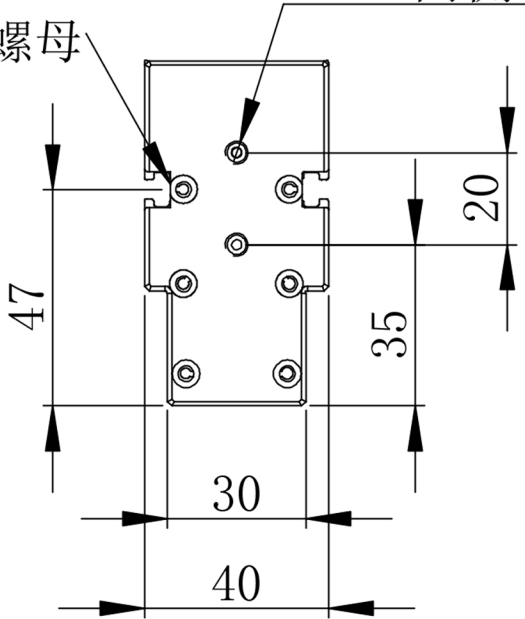

航空头出线

2 x M5 - 6H ▽ 7
 Ø 4.20 ▽ 9.40
 两侧对称

可安装M4螺母

18发光面

Specification:

MODEL	PL-LS100S-W/-B/-G/-UV	-R/-IR850/-IR940
Wavelength (nm)	6500K/470/530/385	625/850/940
Power Supply	DC24V/19.2 (W)	

Itemref	Quantity	Material: AL/ACRIL	ArticleNo./Reference	
			Filename PL-LS100S	Scale 1/1
			PL-LS100S-U	
			PL-LS100S-0000	Edition VER.1.0
				Sheet 1