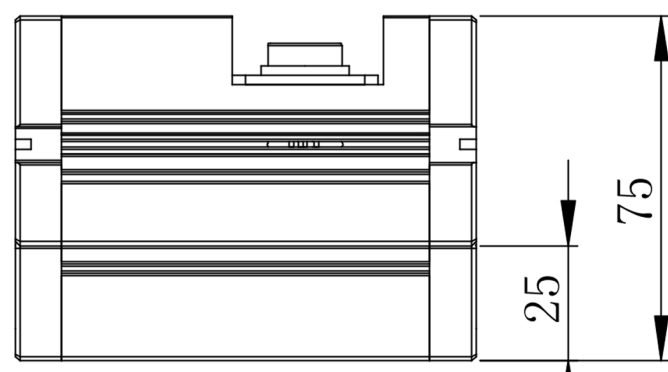

航空头出线

2 x M5 - 6H ▽ 7
 Ø 4.20 ▽ 9.40
 两侧对称

可安装M4螺母

18发光面

Specification:

MODEL	PL-LS100S-W/-B/-G/-UV	-R/-IR850/-IR940
Wavelength (nm)	6500K/470/530/385	625/850/940
Power Supply	DC24V/19.2 (W)	

Itemref	Quantity	Material: AL/ACRIL	ArticleNo./Reference	
			Filename PL-LS100S	Scale 1/1
			PL-LS100S-U	
			PL-LS100S-0000	Edition VER.1.0
				Sheet 1