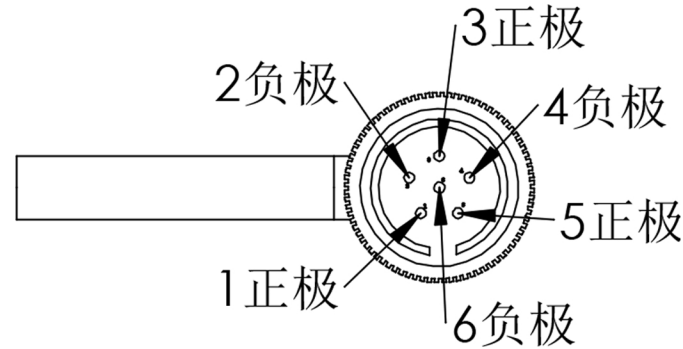

航空头出线

2 x M5 - 6H ▽ 7
 Ø 4.20 ▽ 9.40
 两侧对称

可安装M4螺母

18发光面

Specification:

MODEL	PL-LS100S-W/-B/-G/-UV	-R/-IR850/-IR940
Wavelength (nm)	6500K/470/530/385	625/850/940
Power Supply	DC24V/19.2 (W)	

Itemref	Quantity	Material: AL/ACRIL	ArticleNo./Reference	
			Filename PL-LS100S	Scale 1/1
			PL-LS100S-U	
			PL-LS100S-0000	Edition VER.1.0
				Sheet 1