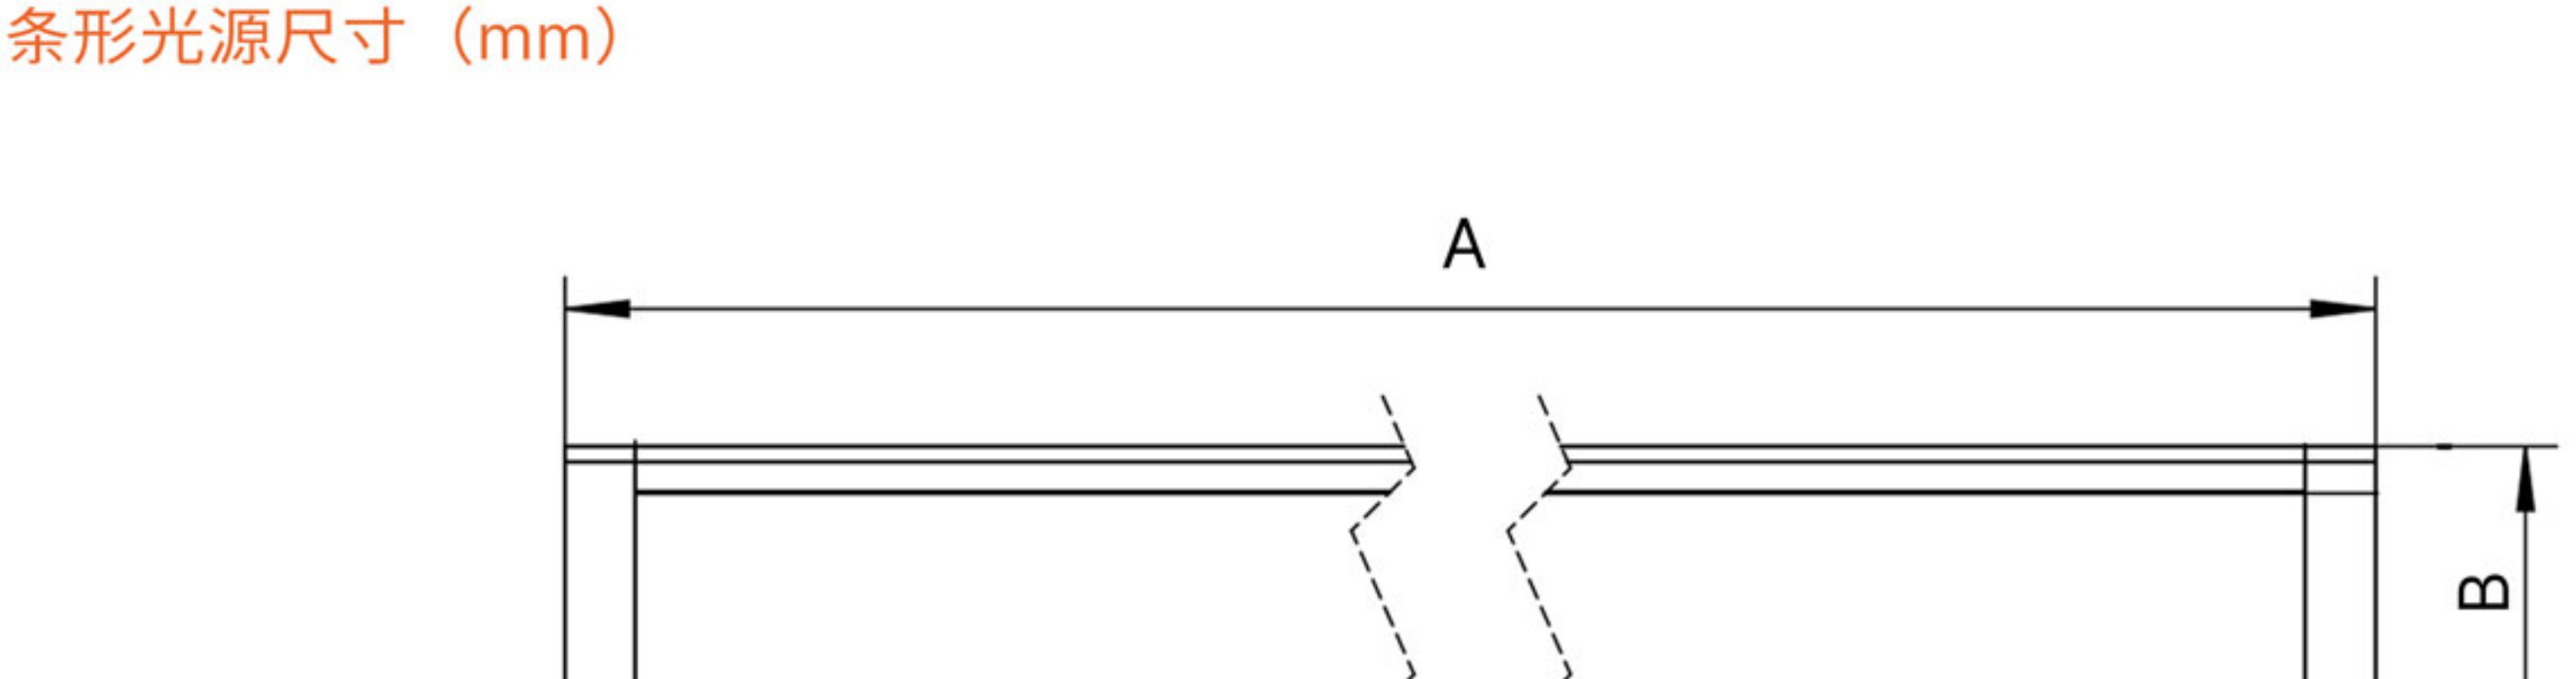

LED条形光源系列

直接照射条形光源

型号说明

Model: YL-L $\square\square\square\square$ - $\square\square$

光源颜色: R(Red)/G(Green)/B(Blue)/W(White)/IR(850,940)/UV(365,390)Y(yellow)

外径(mm): 35,70,105,140,175,210,245,280,315,350,385,420

直接照射条形光源特点	应用领域
● LED高密度配置+光学透镜	● 基板裂纹与金属表面检测
● 均匀性好,可做背光使用	● 电子元件识别检测
● 红外,紫外制作	● 印刷品质量检测
● 标准24V供电	● 通用外观检查

Model	A	B	电压(v)	功耗(w)	图号
YL-L3520-□□	35	20	24	1.8	1
YL-L3530-□□	35	30	24	2.8	
YL-L3545-□□	35	45	24	4.3	
YL-L7020-□□	70	20	24	3.6	
YL-L7030-□□	70	30	24	5.6	
YL-L7045-□□	70	45	24	8.6	
YL-L10520-□□	105	20	24	4.4	
YL-L10530-□□	105	30	24	8.4	
YL-L10545-□□	105	45	24	12.9	
YL-L14020-□□	140	20	24	6.2	
YL-L14030-□□	140	30	24	11.2	
YL-L14045-□□	140	45	24	17.2	
YL-L17520-□□	175	20	24	7.8	
YL-L17530-□□	175	30	24	14	
YL-L17545-□□	175	45	24	21.5	
YL-L21020-□□	210	20	24	9	
YL-L21030-□□	210	30	24	16.8	
YL-L-21045-□□	210	45	24	25.8	
YL-L-24520-□□	245	20	24	10.8	
YL-L-24530-□□	245	30	24	19.6	
YL-L-24545-□□	245	45	24	30.1	
YL-L-28020-□□	280	20	24	12.6	
YL-L-28030-□□	280	30	24	22.4	
YL-L-28045-□□	280	45	24	34.4	
YL-L-28055-□□	280	55	24	45	
YL-L-31520-□□	315	20	24	14.4	
YL-L-31530-□□	315	30	24	25.2	
YL-L-31545-□□	315	45	24	38.7	
YL-L-35020-□□	350	20	24	16.2	
YL-L-35030-□□	350	30	24	28	
YL-L-35045-□□	350	45	24	40	
YL-L-35055-□□	350	55	24	55	
YL-L-38520-□□	385	20	24	18	
YL-L-38530-□□	385	30	24	30.8	
YL-L-38545-□□	385	45	24	47.3	
YL-L-42020-□□	420	20	24	19.8	
YL-L-42030-□□	420	30	24	33.6	
YL-L-42045-□□	420	45	24	51.6	

条形光源尺寸 (mm)

①