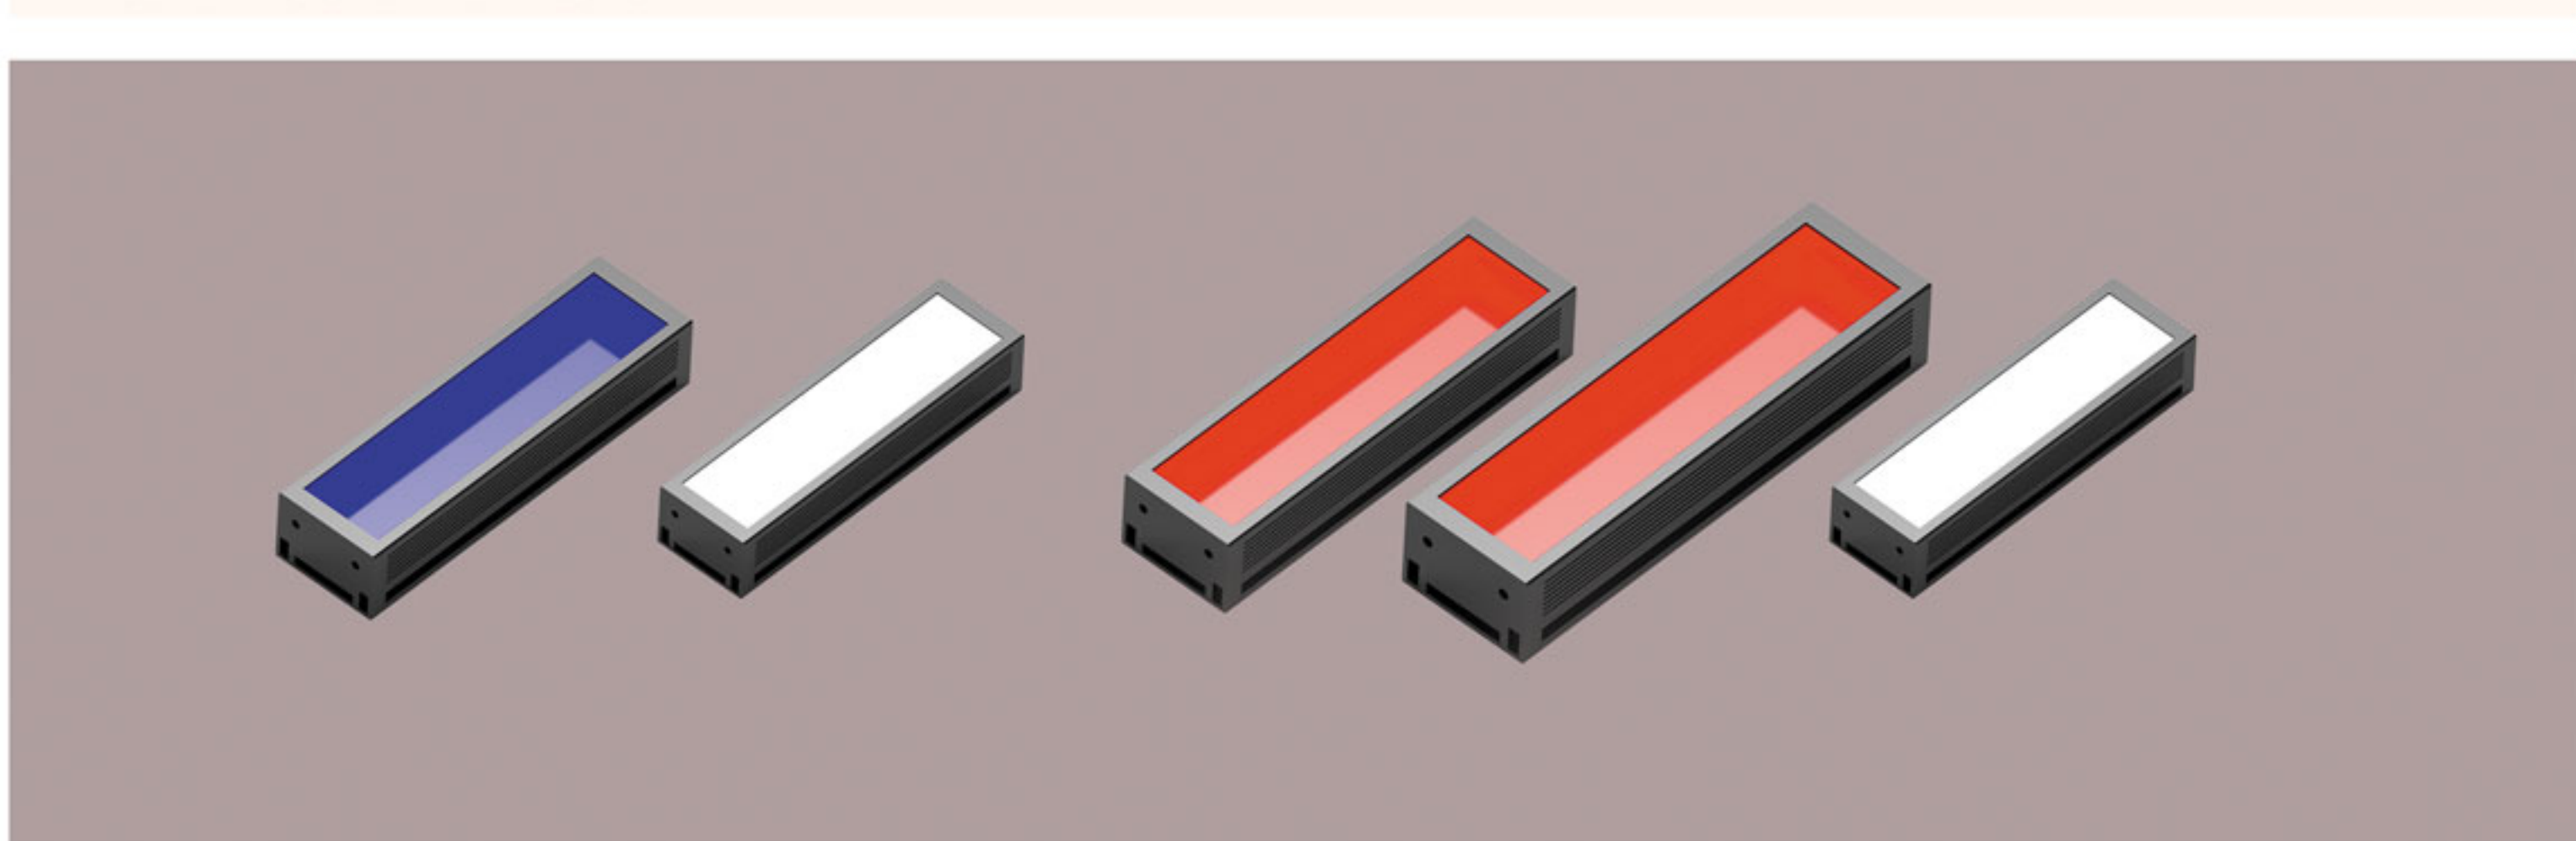

LED条形光源系列

直接照射条形光源

型号说明

Model: YL-L $\square\square\square\square$ - $\square\square$

光源颜色: R(Red)/G(Green)/B(Blue)/W(White)/IR(850,940)/UV(365,390)Y(yellow)

外径(mm): 35,70,105,140,175,210,245,280,315,350,385,420

直接照射条形光源特点	应用领域
● LED高密度配置+光学透镜	● 基板裂纹与金属表面检测
● 均匀性好,可做背光使用	● 电子元件识别检测
● 红外,紫外制作	● 印刷品质量检测
● 标准24V供电	● 通用外观检查

Model	A	B	电压(v)	功耗(w)	图号
YL-L3520-□□	35	20	24	1.8	1
YL-L3530-□□	35	30	24	2.8	
YL-L3545-□□	35	45	24	4.3	
YL-L7020-□□	70	20	24	3.6	
YL-L7030-□□	70	30	24	5.6	
YL-L7045-□□	70	45	24	8.6	
YL-L10520-□□	105	20	24	4.4	
YL-L10530-□□	105	30	24	8.4	
YL-L10545-□□	105	45	24	12.9	
YL-L14020-□□	140	20	24	6.2	
YL-L14030-□□	140	30	24	11.2	
YL-L14045-□□	140	45	24	17.2	
YL-L17520-□□	175	20	24	7.8	
YL-L17530-□□	175	30	24	14	
YL-L17545-□□	175	45	24	21.5	
YL-L21020-□□	210	20	24	9	
YL-L21030-□□	210	30	24	16.8	
YL-L-21045-□□	210	45	24	25.8	
YL-L-24520-□□	245	20	24	10.8	
YL-L-24530-□□	245	30	24	19.6	
YL-L-24545-□□	245	45	24	30.1	
YL-L-28020-□□	280	20	24	12.6	
YL-L-28030-□□	280	30	24	22.4	
YL-L-28045-□□	280	45	24	34.4	
YL-L-28055-□□	280	55	24	45	
YL-L-31520-□□	315	20	24	14.4	
YL-L-31530-□□	315	30	24	25.2	
YL-L-31545-□□	315	45	24	38.7	
YL-L-35020-□□	350	20	24	16.2	
YL-L-35030-□□	350	30	24	28	
YL-L-35045-□□	350	45	24	40	
YL-L-35055-□□	350	55	24	55	
YL-L-38520-□□	385	20	24	18	
YL-L-38530-□□	385	30	24	30.8	
YL-L-38545-□□	385	45	24	47.3	
YL-L-42020-□□	420	20	24	19.8	
YL-L-42030-□□	420	30	24	33.6	
YL-L-42045-□□	420	45	24	51.6	